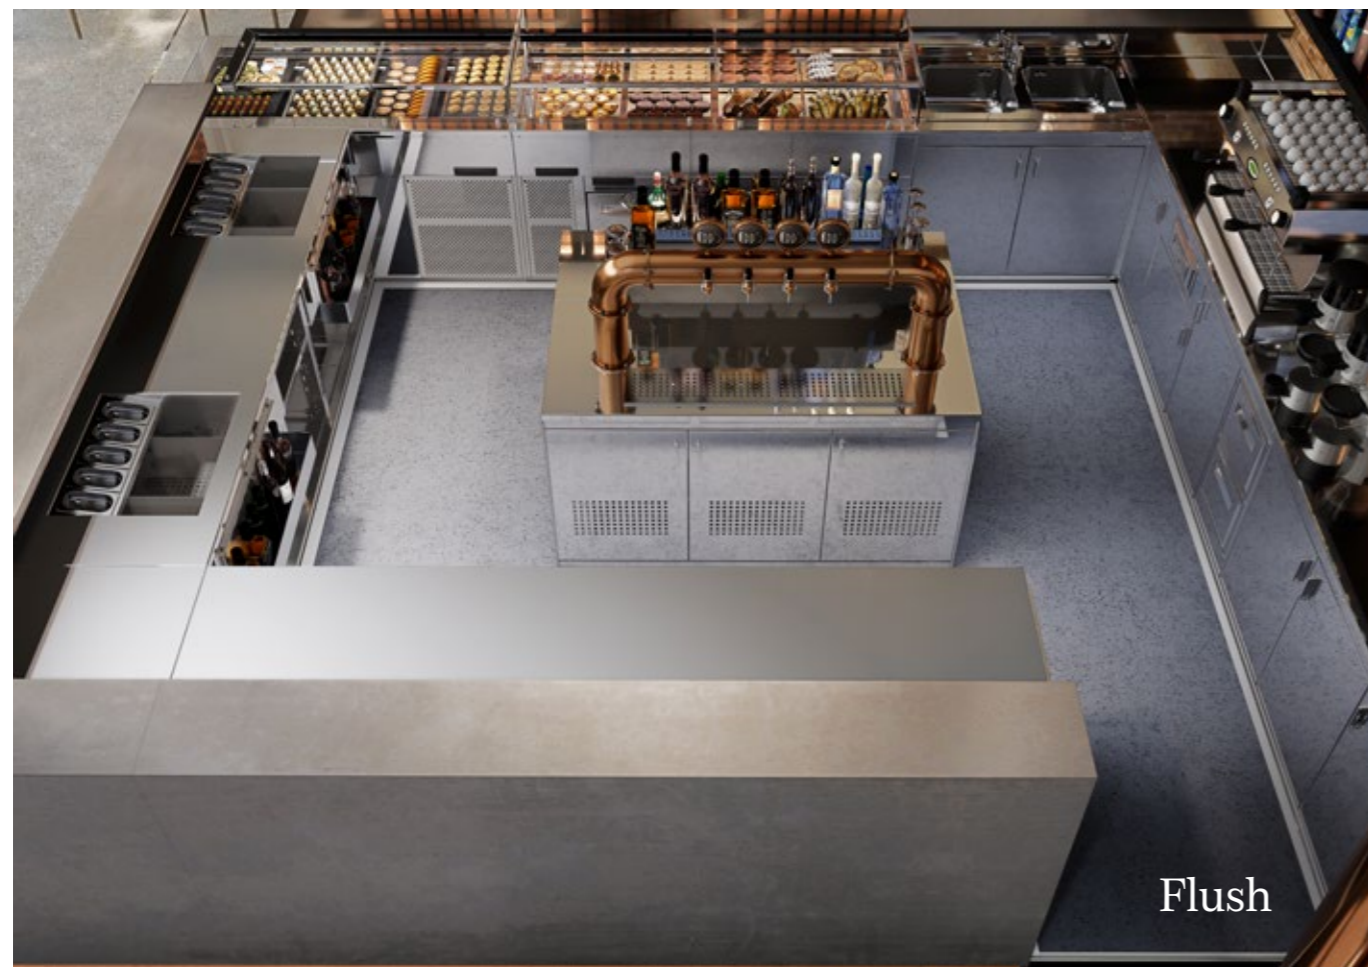

La “sequenza” che crea uniformità

The “sequence” that creates uniformity
La “séquence” qui crée l’uniformité

Flush

IT

Flush evoca l’idea di continuità ed armonia senza fine. Un design caratterizzato dal senso di continuità, in cui il frontale e la bancalina si fondono in un’unica superficie fluida e ininterrotta. L’effetto è quello di un’uniformità visiva che trasmette un senso di completezza. L’estetica Flush interpreta un’idea di eleganza senza tempo e di equilibrio perfetto, suggerendo un design che va oltre i confini tradizionali e offre una soluzione armoniosa e bilanciata, rispecchiando l’attenzione al dettaglio e alla coerenza estetica.

EN

Flush evokes the idea of endless continuity and harmony. A design characterised by a sense of continuity, in which the front and counter merge into a single, uninterrupted, fluid surface. The effect is one of visual uniformity that conveys a sense of completeness. Flush interprets an idea of timeless elegance and perfect balance, suggesting a design that goes beyond traditional boundaries and offers a harmonious, balanced solution, reflecting attention to detail and aesthetic consistency.

FR

Flush évoque l’idée d’une continuité et d’une harmonie sans fin. Un design caractérisé par un sentiment de continuité, dans lequel la façade et le comptoir se fondent en une surface unique, fluide et ininterrompue. L’effet obtenu est celui d’une uniformité visuelle qui transmet un sentiment d’exhaustivité. L’esthétique Flush interprète une idée d’élégance intemporelle et d’équilibre parfait, suggérant un design qui dépasse les limites traditionnelles et offre une solution harmonieuse et équilibrée, reflétant l’attention portée aux détails et à la cohérence esthétique.

Flush

Frontale + bancalina
Front panel + counter /
Avant + comptoirs

Zoccolo
Baseboard /
Base

Gres
Mercury maximum

Gres
Marsala Red Balance

Flush
Materiali e finiture / Materials and finishes / Matériaux et finitions
p. 74