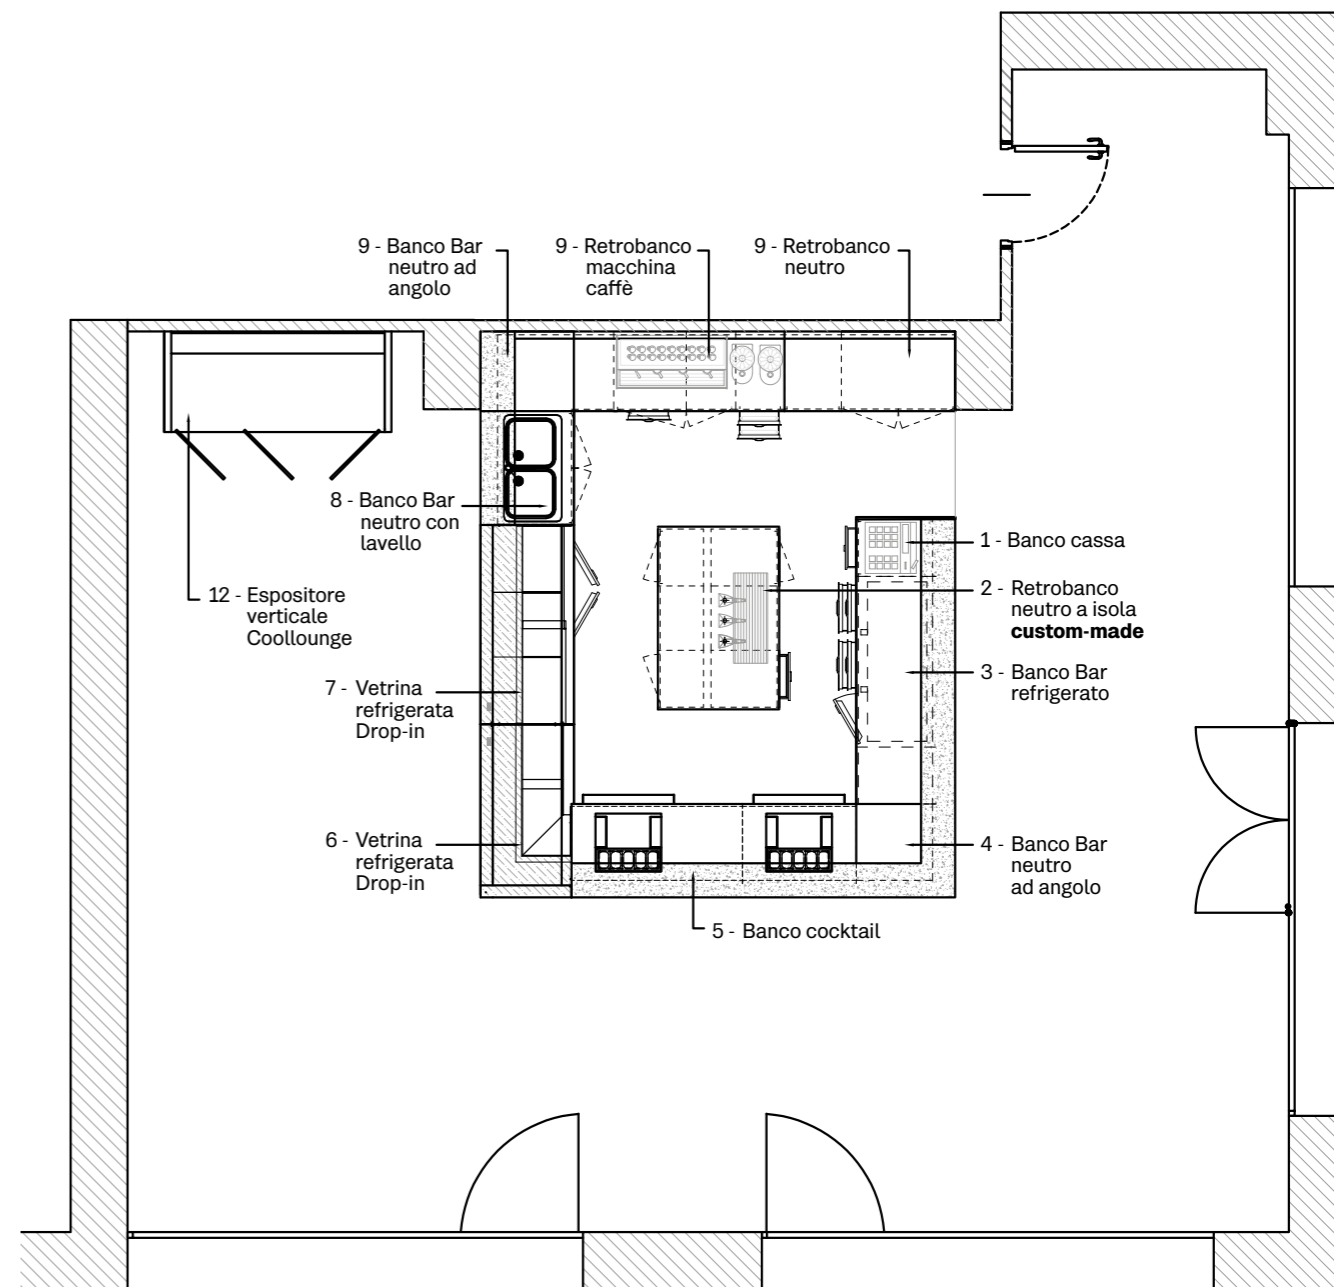

Frontale + bancalina
Front panel + counter /
Avant + comptoirs

Zoccolo
Baseboard /
Base

Flush
Materiali e finiture / Materials and finishes / Matériaux et finitions
p. 74

IT

1. 1 Banco cassa
2. 2 Retrobanco neutro a isola custom-made
3. 3 Banco bar refrigerato
4. 4 Banco bar neutro ad angolo
5. 5 Banco cocktail
6. 6 Vetrina refrigerata Drop-in
7. 7 Vetrina refrigerata Drop-in
8. 8 Banco bar neutro con lavello
9. 9 Banco bar neutro ad angolo
10. 10 Retrobanco macchina caffè
11. 11 Retrobanco neutro
12. 12 Espositore verticale Coollounge

EN

1. 1 Payment counter
2. 2 Custom-made neutral island back counter
3. 3 Refrigerated bar counter
4. 4 Neutral bar corner counter
5. 5 Cocktail counter
6. 6 Drop-in refrigerated display case
7. 7 Drop-in refrigerated display case
8. 8 Neutral back counter with sink
9. 9 Neutral bar corner counter
10. 10 Back counter with coffee machine
11. 11 Neutral back counter
12. 12 Coollounge vertical display

FR

1. 1 Comptoir caisse
2. 2 Arrière-comptoir à îlot sur mesure
3. 3 Comptoir bar érigé
4. 4 Comptoir bar neutre, d'angle
5. 5 Comptoir à cocktails
6. 6 Vitrine réfrigérée de type "Drop-in"
7. 7 Vitrine réfrigérée de type "Drop-in"
8. 8 Comptoir de bar neutre avec évier
9. 9 Comptoir de bar neutre, d'angle
10. 10 Arrière-comptoir de la machine à café
11. 11 Arrière-comptoir neutre
12. 12 Présentoir vertical Coollounge